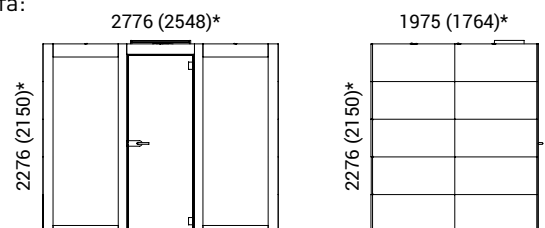

Тканевая версия

Вес продукта: 637 кг.