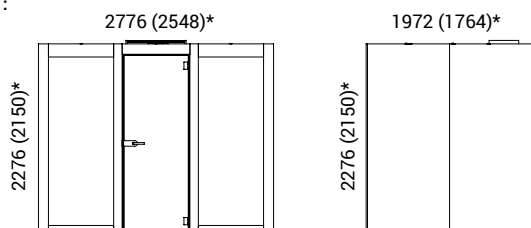

Розетка (ARU704)

- 1 розетка переменного тока — 100–240 В;
- Встроенное устройство для ускоренной зарядки USB (тип USB A+C, макс. 5,6 А);
- 1 направляющая для мультимедийного кабеля;
- Монтаж в отверстие Ø 80 мм;
- Размеры: Ø90x66 мм;
- Кабельный стандарт — стандарты Великобритании, ЕС, Швейцарии, Франции, США;
- Длина кабеля: 0,8 м.

Розетка (ARU703)

- 1 розетка переменного тока — 100–240 В;
- Размеры: 90x66 мм;
- Монтаж в отверстие Ø 80 мм;
- Кабельный стандарт — стандарты Великобритании, ЕС, Швейцарии, Франции, США;
- Длина кабеля: 0,8 м.

Набор блоков розеток для носителей мультимедиа (ZZZ336)

- 3 розетка переменного тока — 100–240 В;
- Размеры: 260x60x45 мм;
- Блок адаптера GST18i3 T-типа - 1х мужской, 2х женский;
- Кабельный стандарт — стандарты Великобритании, ЕС, Швейцарии, Франции, США;
- Длина удлинительного кабеля: 0,8 м - GST18i3 мужской - GST18i3 женский.

МАТЕРИАЛЫ

- Ткань: BERTA, STEP/STEP Melange, SYNERGY, VELITO PRESTO;
- Меламин: M1 (белый), D1 (выбеленный дуб), D2 (янтарный дуб), T (бук), N1 (темно-серый), J4 (черный);
- Металл: А (черный);
- Пластик: А (черный);
- Стекло: 1 (прозрачное стекло).

ГАРАНТИЯ

- 5 лет, кроме для электрических деталей (2 года)

АССОРТИМЕНТ

Меламиновая версия

Вес продукта: 658 кг.