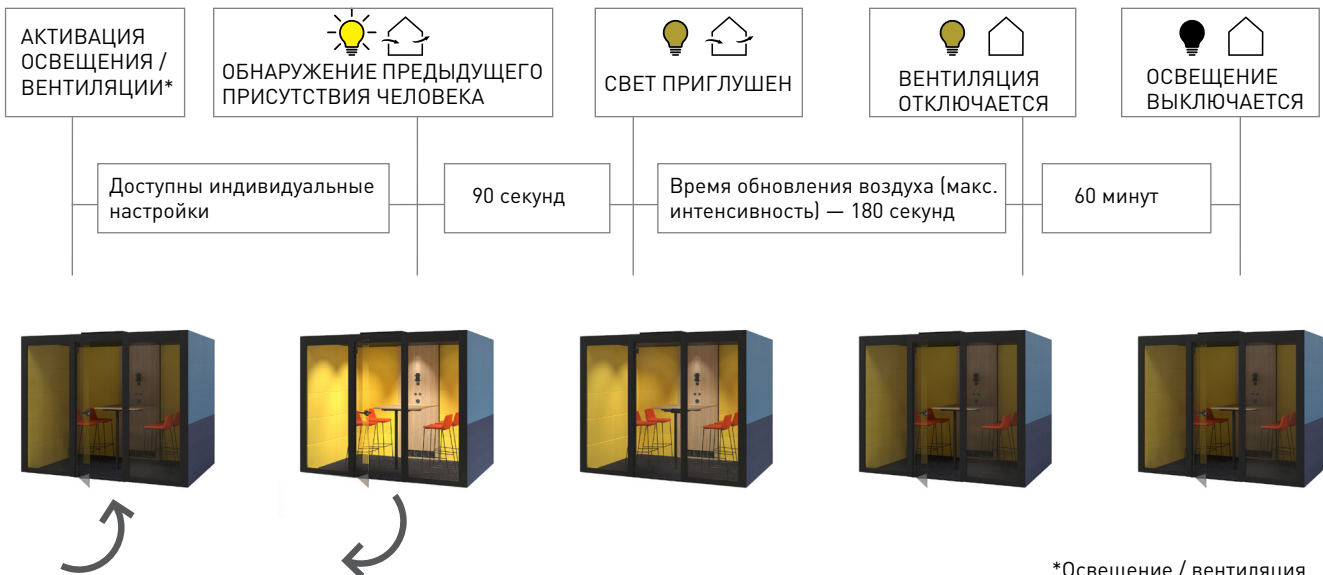

Не входит в комплект

Автономное устройство дымовой сигнализации

Устройство дымовой сигнализации для аварийной системы

Темно-серое ковровое покрытие, рассчитанное на 4 человека**

Набор блоков розеток для носителей мультимедиа

**Настоятельно рекомендуется, если SILENT ROOM помещается на твердый пол

ДОПОЛНИТЕЛЬНАЯ ИНФОРМАЦИЯ

АВТОМАТИЧЕСКОЕ ФУНКЦИОНИРОВАНИЕ

*Освещение / вентиляция всегда включается на уровне «ПО УМОЛЧАНИЮ»