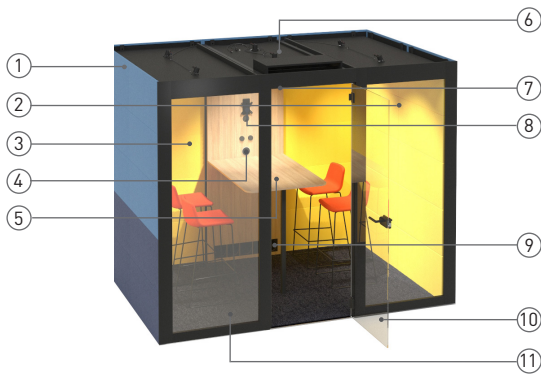

ТЕХНИЧЕСКАЯ ИНФОРМАЦИЯ

Внешние стены (5 обтянутых тканью панелей) (1)

- Сварная рама из металлической трубки (40 x 20 мм);
- Угловые кронштейны из металлической трубки (40 x 40 мм);
- Металл с порошковым покрытием;
- Регулируемые по высоте ножки (+30 мм);
- 12 мм ЛДСП (отделанная меламином);
- Покрыта пористым материалом VB2240 (3 мм);
- Обтянутая тканью.

Внешние стены (1 сплошная меламиновая панель) (1)

- Сварная рама из металлической трубки (40 x 20 мм);
- Угловые кронштейны из металлической трубки (40 x 40 мм);
- Металл с порошковым покрытием;
- Регулируемые по высоте ножки (+30 мм);
- 16 мм ЛДСП (отделанная меламином) с 1 мм АБС кромкой.

Внутренние звукоизолирующие стены (5 обтянутых тканью панелей) (2)

- Рама из металлической трубки (40 x 20 мм);
- Металл с порошковым покрытием;
- 12 мм ЛДСП (отделанная меламином);
- Акустический материал (40 мм);
- Обтянутая тканью.

Внутренние передние стены (1 сплошная меламиновая панель) (3)

- Рама из металлической трубки (40 x 20 мм);
- Металл с порошковым покрытием;
- 16 мм ЛДСП (отделанная меламином) с 1 мм АБС кромкой.

Внутренняя передняя центральная стена (с сис- темой подачи воздуха и блоком управления) (4)