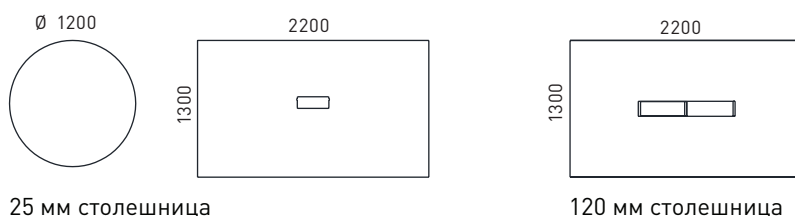

ТЕХНИЧЕСКАЯ ИНФОРМАЦИЯ

Столешница

- 120 мм, изготовленный из ДСП, облицованной натуральным шпоном;
- 25 мм ДСП, облицованная натуральным шпоном с 2 мм окантовкой;
- Высота стола: 780 мм - для 120 мм столешницы; 740 мм - для 25 мм столешницы;
- Прямоугольный вырез для изолирующей металлической втулки и подключения проводов (столешница 25 мм).

Ножки

- Сварная металлическая конструкция из 12 мм трубки;
- Металл с порошковым или полированным хромовым покрытием;

- Пластиковые ножки с регулируемыми опорами для выравнивания высоты (+10 мм);
- Крепится болтами - конструкция «металл на металл»;
- Тонкие ножки, специально созданные для подключения проводов внутри металлических трубок (стол с 120 мм столешницей).

Металлическая балка (25мм столешница)

- Металлическая трубка – 40 x 20 мм;
- Металл с порошковым покрытием, белый цвет по умолчанию.

Детали и аксессуары

(входит в комплект, 120 мм столешница)

- Встроенные открытые полки, облицованные натуральным шпоном с короткой стороны 120 мм столешницы, глубина - 300 мм;
- 440 x 140 мм, H = 100 мм открытая коробка, изнутри облицованная натуральным шпоном;
- Втулка для подключения проводов, изготовленная из 19 мм ДСП, облицованной натуральным шпоном с тонкой окантовкой, петлями для более мягкого закрывания;
- Встроенный блок розеток - 3 электрических розетки (стандарт ЕС, Великобритании) и 1 порт для Интернет-кабеля.

ГАРАНТИЯ

- 5 лет

АССОРТИМЕНТ