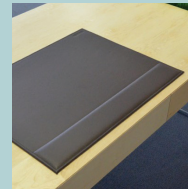

Детали и аксессуары (входит в комплект)

120 мм столешница

- С правой стороны имеется встроенный крюк из полированной нержавеющей стали для сумки или портфеля;
- На правой стороне столешницы — 640 x 150 мм, Н = 100 мм открытый ящик с вертикальными полками для журналов, облицованный изнутри натуральным шпоном;
- Втулка для подключения проводов, изготовленная из 19 мм ДСП, облицованная натуральным шпоном с тонкой кромкой, петлями для более мягкого закрывания;
- Встроенный блок розеток — 3 электрических розетки (стандарты ЕС, Великобритании) и 1 порт для Интернет-кабеля.

Электрические
блоки

Кабель-каналы

Вертикальные
кабель-каналы

Панель из
органического
стекла (Pergrex)
между ножками
стола

Кожаные
настольные
коврики