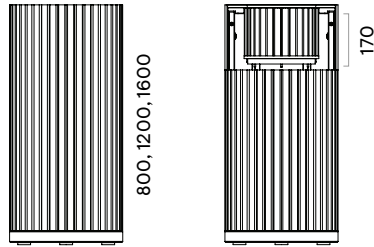

Акустическая колонна с местом для цветочного горшка (2)