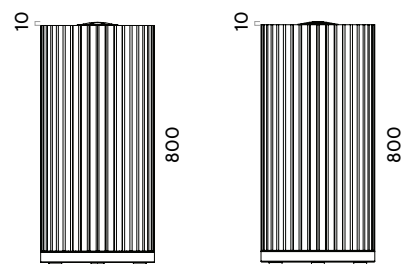

Акустическая колонна с розеткой (4)

* Вес продукции может варьироваться из-за использования обрезков ткани в качестве звукоизоляционного материала.