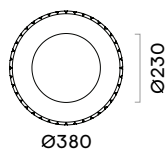

Акустическая колонна с местом для цветочного горшка (2)