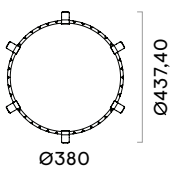

Акустическая колонна с крючками (3)