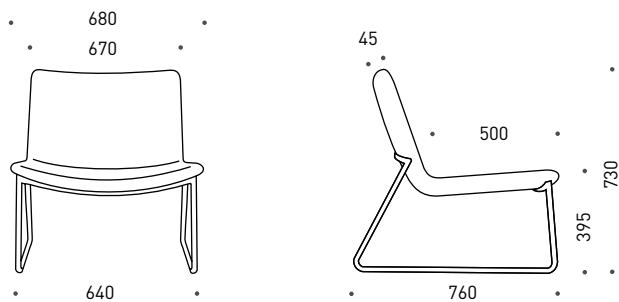

АССОРТИМЕНТ