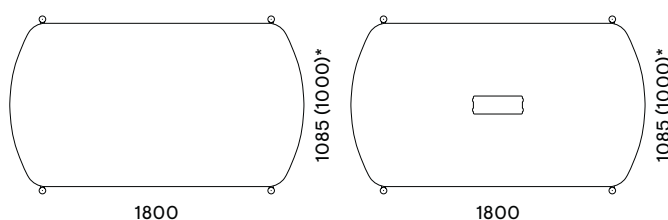

Техническая информация

Столешница

- 18 мм ЛДСП (отделанная меламином) с 1 мм АБС-сополимерной окантовкой;
- Простота сборки и демонтажа — конструкция «металл на металл».

Металлическая балка

- Металлическая трубка — 40x20 мм;
- Со сварными металлическими пластинами для крепления ножек;
- Металл с порошковым покрытием.

Ножка

- Сварная металлическая конструкция из прямоугольных трубок 50x25 мм и круглых трубок 40 мм в диаметре;
- Металл с порошковым покрытием;
- Пластиковые ножки с регулируемыми опорами для выравнивания высоты (+10 мм).

Центральная ножка

- Сварная металлическая конструкция из прямоугольных трубок 60x30 мм и 50x25 мм;
- Вертикальная часть — круглая трубка 40 мм в диаметре, собранная на месте;
- Металл с порошковым покрытием;
- Пластиковые ножки с регулируемыми опорами для выравнивания высоты (+10 мм).

Затычка

- Металл, обработанный на станке с ЧПУ, 40x13 мм в диаметре;
- Металл с порошковым покрытием;
- Затычки для ножек стола без аксессуаров необходимо заказывать отдельно.

Ассортимент

Столешницы для совещаний и заседаний

6 местный

* глубина столешницы