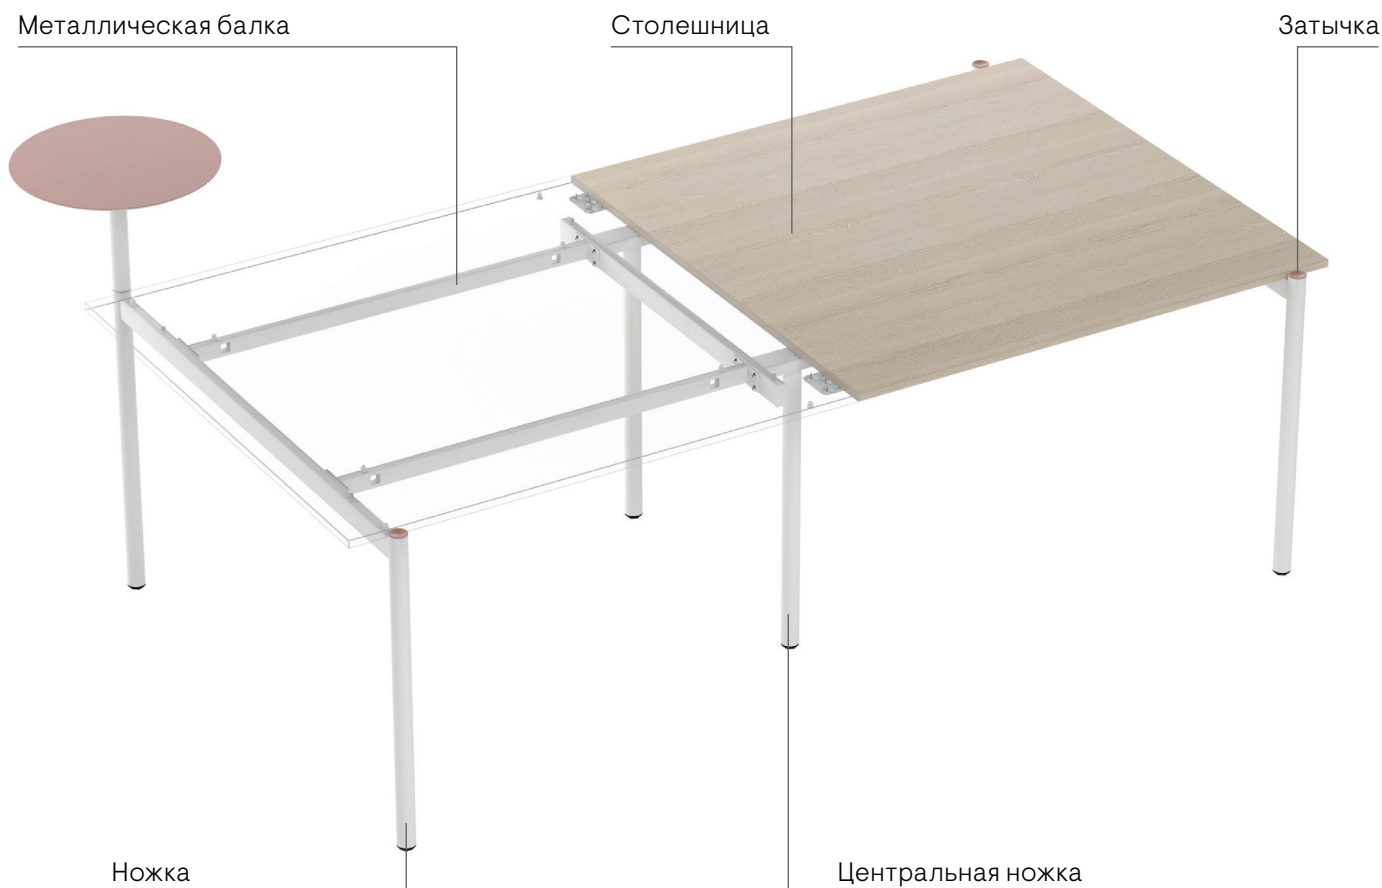

Другие документы, доступные для этого продукта

Техническая информация для столов ZEDO

Техническая информация акустических перегородок для столов ZEDO PET

Рекомендации по заказу столов ZEDO

Руководство по управлению кабелями для столов ZEDO

Стандарт качества

· LST EN 15372:2017

Гарантия

См. гарантийные обязательства