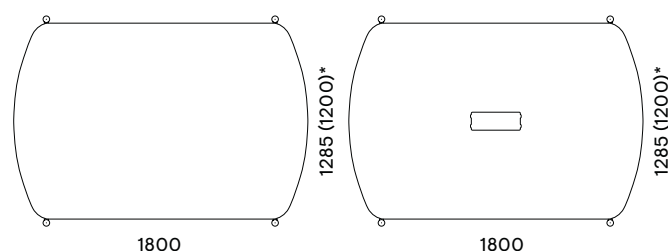

Техническая информация

Столешница

- 18 мм ЛДСП (отделанная меламином) с 1 мм АБС-сополимерной окантовкой;
- Простота сборки и демонтажа — конструкция «металл на металл».

Металлическая балка

- Металлическая трубка — 40x20 мм;
- Со сварными металлическими пластинами для крепления ножек;
- Металл с порошковым покрытием.

Ножка

- Сварная металлическая конструкция из прямоугольных трубок 50x25 мм и круглых трубок 40 мм в диаметре;
- Металл с порошковым покрытием;
- Пластиковые ножки с регулируемыми опорами для выравнивания высоты (+10 мм).

Центральная ножка

- Сварная металлическая конструкция из прямоугольных трубок 60x30 мм и 50x25 мм;
- Вертикальная часть — круглая трубка 40 мм в диаметре, собранная на месте;
- Металл с порошковым покрытием;
- Пластиковые ножки с регулируемыми опорами для выравнивания высоты (+10 мм).

Затычка

- Металл, обработанный на станке с ЧПУ, 40x13 мм в диаметре;
- Металл с порошковым покрытием;
- Затычки для ножек стола без аксессуаров необходимо заказывать отдельно.

Ассортимент

Столешницы для совещаний и заседаний

6 местный

* глубина столешницы