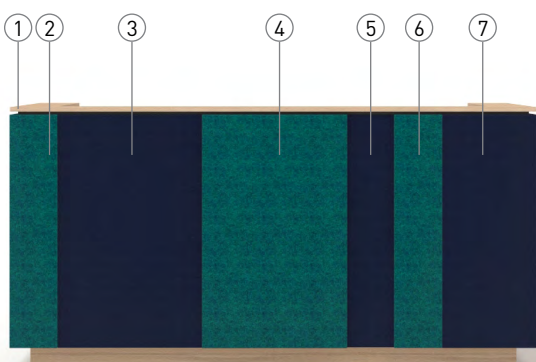

# Команда дизайнеров NARBUTAS рекомендует DOMINO комбинации

2200 мм (1 x 1800 стол)

- ① RMS220 – N1
- ② RMK200 – S16
- ③ RMP401 – S08
- ④ RMP600 – S16
- ⑤ RMP401 – S08
- ⑥ RMP200 – S16
- ⑦ RMK400 – S08

2200 мм (1 x 1800 стол)

- ① RMS220 – N1
- ② RMK200 – S17
- ③ RMP202 – D2
- ④ RMP401 – S08
- ⑤ RMP201 – S16
- ⑥ RMP401 – S17
- ⑦ RMP202 – D2
- ⑧ RMK400 – S16

2200 мм (1 x 1800 стол)

- ① RMS220 – D2
- ② RMK200 – S50
- ③ RMP600 – S69
- ④ RMP601 – S50
- ⑤ RMP200 – S69
- ⑥ RMP201 – S50
- ⑦ RMK400 – S69