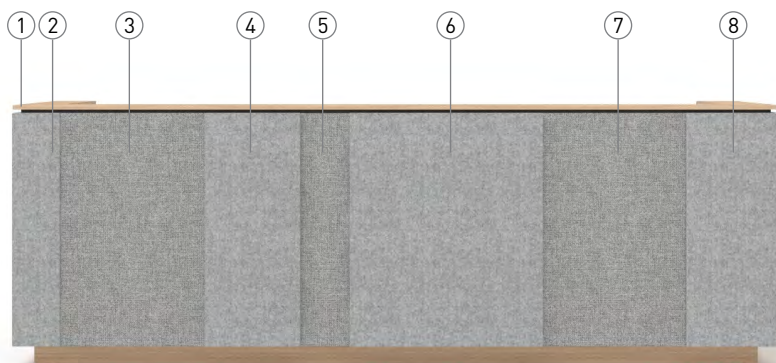

3200 мм (2 x 1400 столы)

- ① RMS320 – D2
- ② RMK200 – S16
- ③ RMP600 – L12
- ④ RMP401 – S16
- ⑤ RMP200 – L12
- ⑥ RMP801 – S16
- ⑦ RMP600 – L12
- ⑧ RMK400 – S16