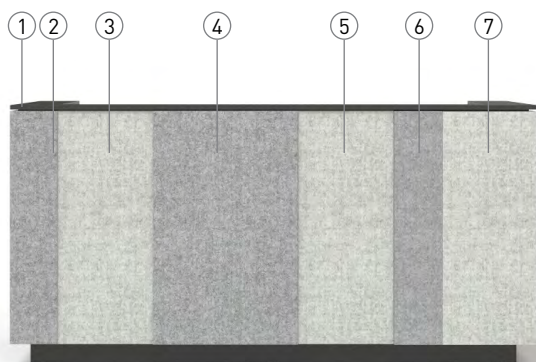

# Команда дизайнеров NARBUTAS рекомендует DOMINO комбинации

2200 мм (1 x 1800 стол)

- ① RMS220 – N1
- ② RMK200 – S16
- ③ RMP401 – S08
- ④ RMP600 – S16
- ⑤ RMP401 – S08
- ⑥ RMP200 – S16
- ⑦ RMK400 – S08

2200 мм (1 x 1800 стол)

- ① RMS220 – N1
- ② RMK200 – S17
- ③ RMP202 – D2
- ④ RMP401 – S08
- ⑤ RMP201 – S16
- ⑥ RMP401 – S17
- ⑦ RMP202 – D2
- ⑧ RMK400 – S16

2200 мм (1 x 1800 стол)

- ① RMS220 – D2
- ② RMK200 – S50
- ③ RMP600 – S69
- ④ RMP601 – S50
- ⑤ RMP200 – S69
- ⑥ RMP201 – S50
- ⑦ RMK400 – S69