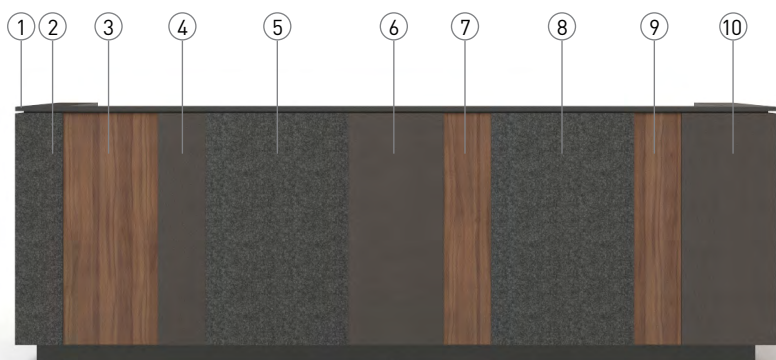

3200 мм (2 x 1400 столы)

- ① RMS320 – N1
- ② RMK200 – S17
- ③ RMP402 – U
- ④ RMP201 – GU9
- ⑤ RMP601 – S17
- ⑥ RMP401 – GU9
- ⑦ RMP202 – U
- ⑧ RMP601 – S17
- ⑨ RMP202 – U
- ⑩ RMK400 – GU9