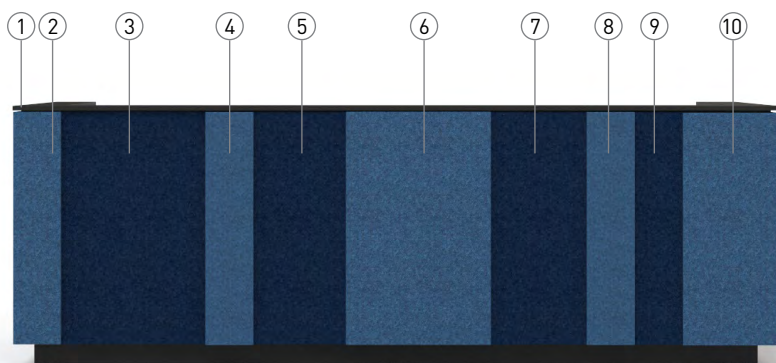

# Команда дизайнеров NARBUTAS рекомендует DOMINO комбинации

2200 мм (1 x 1800 стол)

- ① RMS220 – N1
- ② RMK200 – S16
- ③ RMP401 – S08
- ④ RMP600 – S16
- ⑤ RMP401 – S08
- ⑥ RMP200 – S16
- ⑦ RMK400 – S08

2200 мм (1 x 1800 стол)

- ① RMS220 – N1
- ② RMK200 – S17
- ③ RMP202 – D2
- ④ RMP401 – S08
- ⑤ RMP201 – S16
- ⑥ RMP401 – S17
- ⑦ RMP202 – D2
- ⑧ RMK400 – S16

2200 мм (1 x 1800 стол)

- ① RMS220 – D2
- ② RMK200 – S50
- ③ RMP600 – S69
- ④ RMP601 – S50
- ⑤ RMP200 – S69
- ⑥ RMP201 – S50
- ⑦ RMK400 – S69